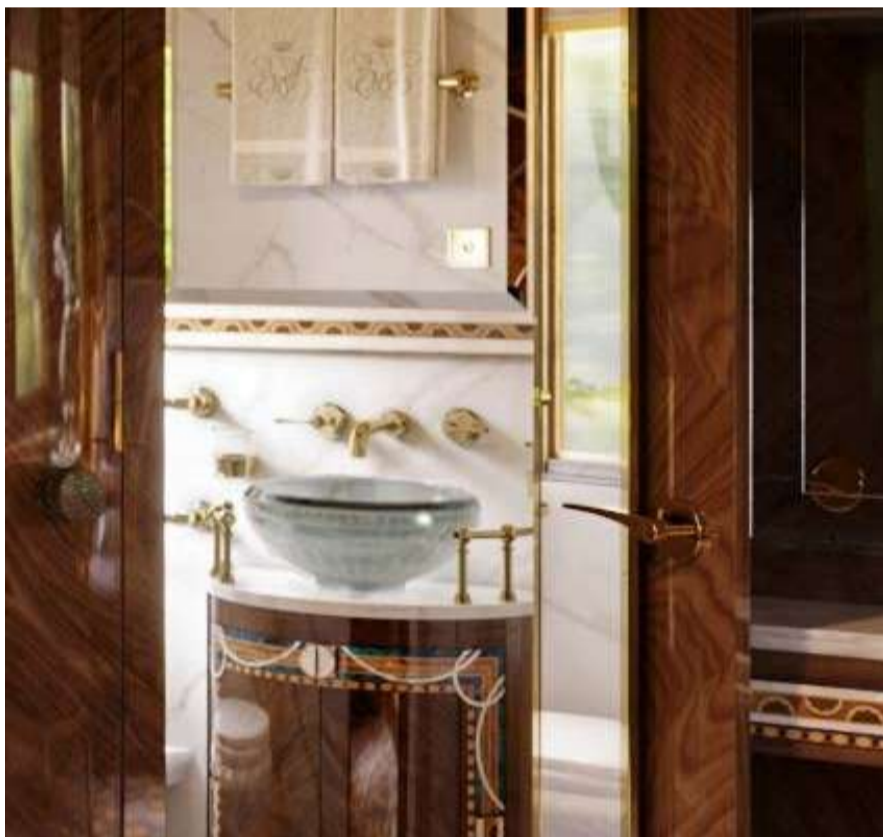

## SUITES

LA CAMPAGNE

LES LACS

LES MONTAGNES

LA FORÊT

OCHO SUITES OFRECEN UNA NUEVA EXPRESIÓN DE OPULENCIA ATEMPORAL A BORDO DEL LEGENDARIO VENICE SIMPLON-ORIENT-EXPRESS.

Las Suites rinden homenaje a los paisajes que se despliegan durante el recorrido. Sus lujosos tejidos y mobiliario evocan la época dorada del diseño art déco, mientras que las propuestas incorporan una visión audaz hacia el futuro. La amplitud de los espacios y las exclusivas instalaciones privadas en suite crean un verdadero refugio personal, llevando a los huéspedes entre las maravillas del continente europeo con un estilo sencillamente espectacular.

### CARACTERÍSTICAS DE LAS SUITES

Las Suites cuentan con instalaciones privadas en suite y complementan las ya existentes Grand Suites y Cabinas Históricas.

- CAMA DOBLE FIJA O DOS CAMAS INDIVIDUALES
- AMPLIO BAÑO PRIVADO DE MÁRMOL CON DUCHA, LAVABO Y WC
- SERVICIO DE MAYORDOMO LAS 24 HORAS
- ÁREA DE ESTAR DURANTE EL DÍA  
(LA CAMA SE TRANSFORMA EN UN SOFÁ TIPO BANQUETTE)
- AMENITIES Y PANTUFLAS DE CORTESÍA
- KIMONO DE CORTESÍA